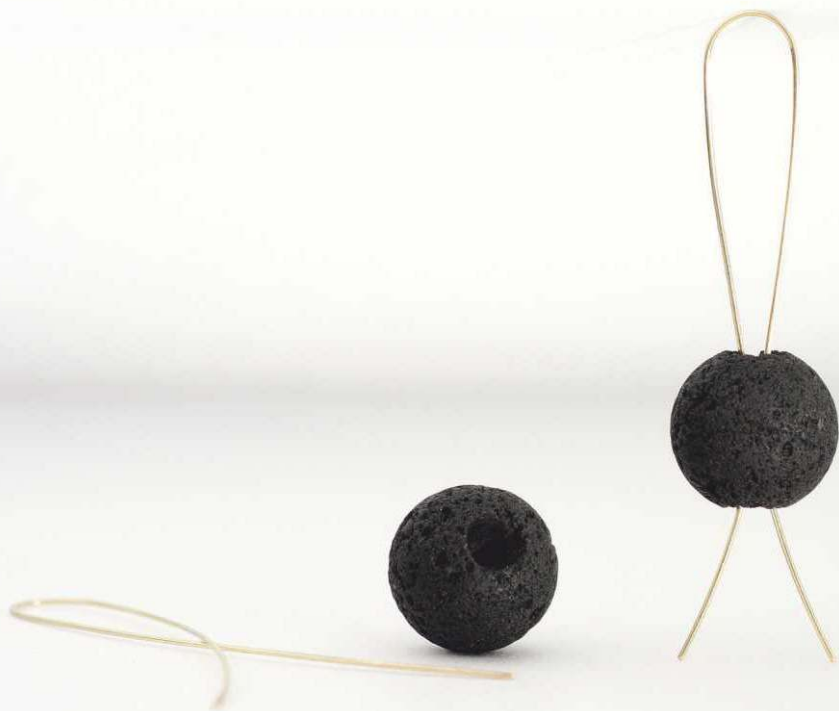

Variálock fülbevaló_ezüst, korall_2012

Variálock earring_silver, corall, 2012

Variálock fülbevaló_arany, bazalt tufa, 2012_Év ékszere közönségdíj

Variálock earring_gold, basaltic, 2012_Jewel of the year_Audience award